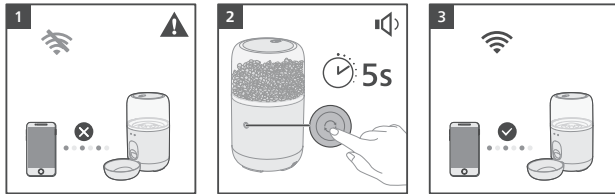

**EN** Smart Feeder 3000 Series with meal planning **BG** Умна хранилника серия 3000 с планиране на храненията **CS** Automatický dávkovač krmiva řady 3000 s plánováním krmení **DA** Foderautomater i 3000-serien med måltidsplanlægning **DE** Intelligenter Futterspender 3000 Series mit Mahlzeitenplanung **ES** Alimentador inteligente serie 3000 con planificación de comidas **FI** Ruokinta-automaatti 3000-sarja ateriasuunnittelulla **FR** Distributeur intelligent série 3000 avec planification des repas **HU** Smart Feeder 3000 sorozat étkezéstervezéssel **IT** Distributore di cibo intelligente Serie 3000 con pianificazione dei pasti **LV** Barošanas automāts 3000. sērija ar ēdienreīžu plānošanu **NL** Voerautomaat 3000 Series met maaltijdplanning **NO** Fôringsmaskin for kjæledyr 3000-serien med måltidsplanlegging **PL** Inteligentny podajnik karmy serii 3000 z planowaniem posiłków **RO** Dispenser inteligent Seria 3000 cu planificarea meselor **SK** Inteligentný dávkovač krmiva série 3000 s plánováním krmenia **SV** Matningsautomat 3000-serien med måltidsplanering **TR** Öğün planlama özelliği Akıllı Mama Kabı 3000 Serisi **UK** Розумна годівниця серії 3000 з плануванням годування