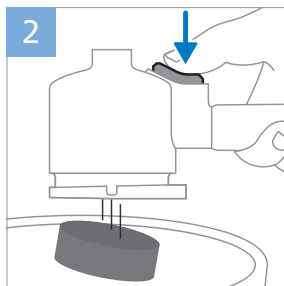

LUNGO

4 oz

EXTRA STRONG
ULTRA FORT
EXTRA FUERTE

	
	
BAR302/20 	
	
	
	

MEMO

Program volume / Volume du programme / Volumen del programa

DECALC / DÉTART / DESCALC (30 min)

Prepare milk / Préparation du lait / Preparar la leche (BAR303, BAR311)