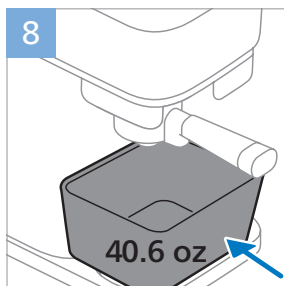

LUNGO

4 oz

EXTRA STRONG
ULTRA FORT
EXTRA FUERTE

	
	
BAR302/20 	
	
	
	

MEMO

Program volume / Volume du programme / Volumen del programa

DECALC / DÉTART / DESCALC (30 min)

Prepare milk / Préparation du lait / Preparar la leche (BAR303, BAR311)