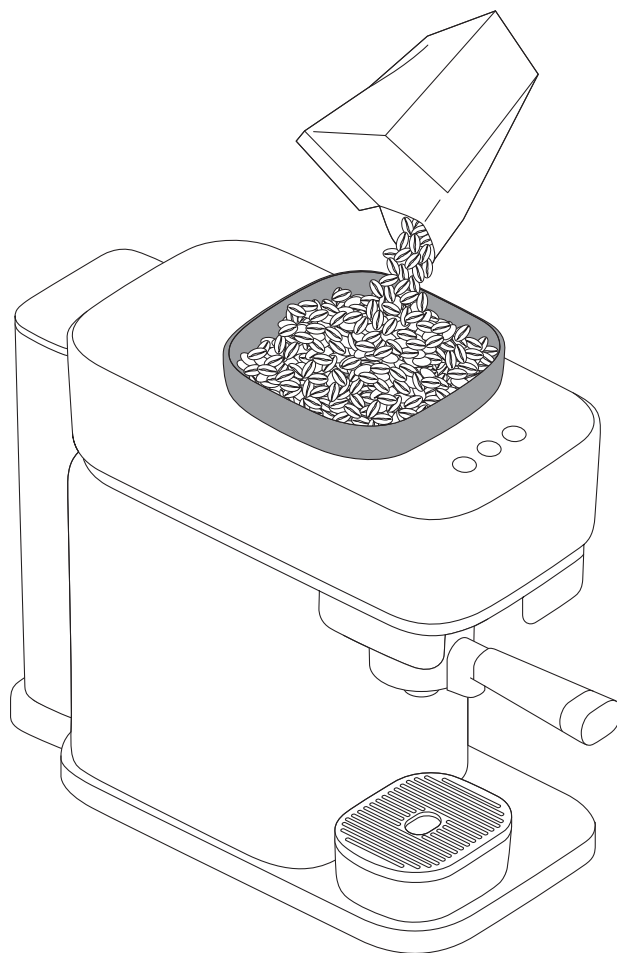

baristina

PHILIPS

BAR300, BAR301
BAR302, BAR303
BAR311

www.baristina.com/support

First time use / Première utilisation / Primer uso

ESPRESSO / LUNGO

ESPRESSO

1.35 oz

LUNGO

4 oz

EXTRA STRONG
ULTRA FORT
EXTRA FUERTE

	
	
BAR302/20 	
	
	
	

MEMO

Program volume / Volume du programme / Volumen del programa

DECALC / DÉTART / DESCALC (30 min)

Prepare milk / Préparation du lait / Preparar la leche (BAR303, BAR311)