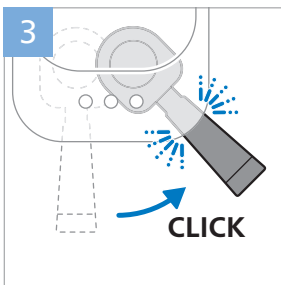

ESPRESSO / LUNGO