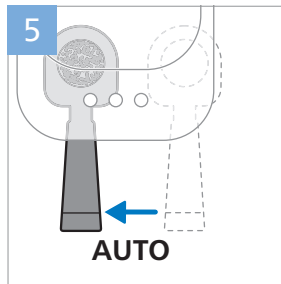

LUNGO

4 oz

EXTRA STRONG
ULTRA FORT
EXTRA FUERTE

	
	
BAR302/20 	
	
	
	

MEMO

Program volume / Volume du programme / Volumen del programa

DECALC / DÉTART / DESCALC (30 min)

Prepare milk / Préparation du lait / Preparar la leche (BAR303, BAR311)