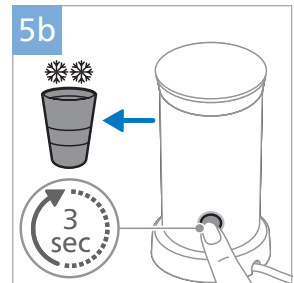

LUNGO

4 oz

EXTRA STRONG
ULTRA FORT
EXTRA FUERTE

	
	
BAR302/20 	
	
	
	

MEMO

Program volume / Volume du programme / Volumen del programa

DECALC / DÉTART / DESCALC (30 min)

Prepare milk / Préparation du lait / Preparar la leche (BAR303, BAR311)