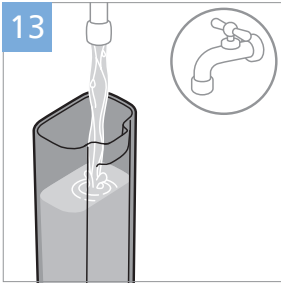

LUNGO

4 oz

EXTRA STRONG
ULTRA FORT
EXTRA FUERTE

	
	
BAR302/20 	
	
	
	

MEMO

Program volume / Volume du programme / Volumen del programa

DECALC / DÉTART / DESCALC (30 min)

Prepare milk / Préparation du lait / Preparar la leche (BAR303, BAR311)