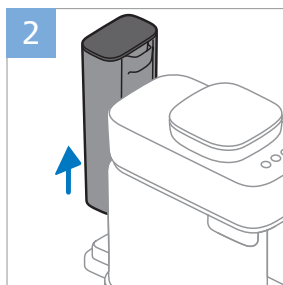

First time use / Première utilisation / Primer uso