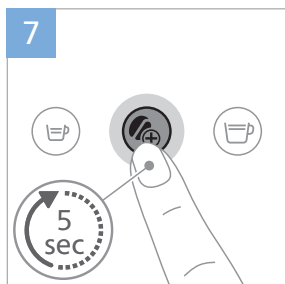

First time use / Première utilisation / Primer uso