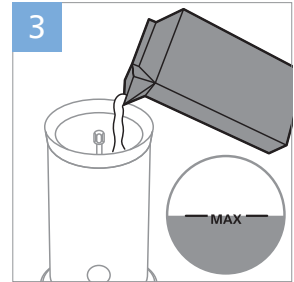

LUNGO

4 oz

EXTRA STRONG
ULTRA FORT
EXTRA FUERTE

	
	
BAR302/20 	
	
	
	

MEMO

Program volume / Volume du programme / Volumen del programa

DECALC / DÉTART / DESCALC (30 min)

Prepare milk / Préparation du lait / Preparar la leche (BAR303, BAR311)