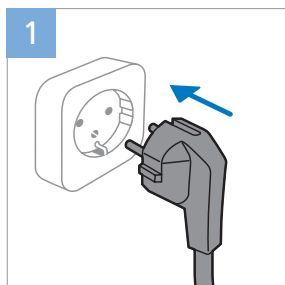

First time use / Première utilisation / Primer uso