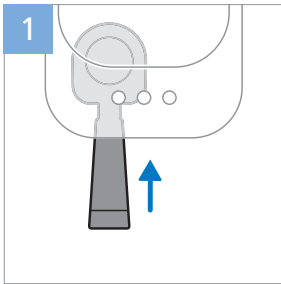

ESPRESSO / LUNGO