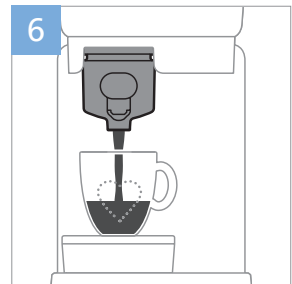

LUNGO

4 oz

EXTRA STRONG
ULTRA FORT
EXTRA FUERTE

	
	
BAR302/20 	
	
	
	

MEMO

Program volume / Volume du programme / Volumen del programa

DECALC / DÉTART / DESCALC (30 min)

Prepare milk / Préparation du lait / Preparar la leche (BAR303, BAR311)