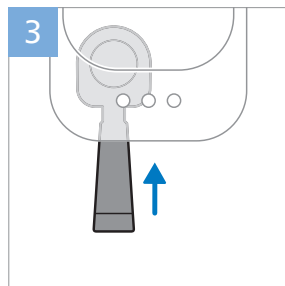

LUNGO

4 oz

EXTRA STRONG
ULTRA FORT
EXTRA FUERTE

	
	
BAR302/20 	
	
	
	

MEMO

Program volume / Volume du programme / Volumen del programa

DECALC / DÉTART / DESCALC (30 min)

Prepare milk / Préparation du lait / Preparar la leche (BAR303, BAR311)