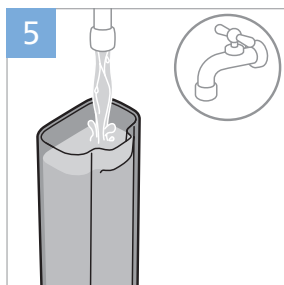

LUNGO

4 oz

EXTRA STRONG
ULTRA FORT
EXTRA FUERTE

	
	
BAR302/20 	
	
	
	

MEMO

Program volume / Volume du programme / Volumen del programa

DECALC / DÉTART / DESCALC (30 min)

Prepare milk / Préparation du lait / Preparar la leche (BAR303, BAR311)