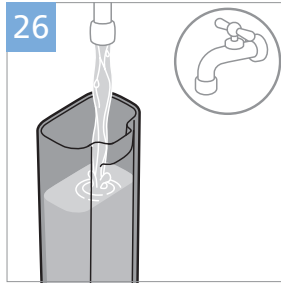

LUNGO

4 oz

EXTRA STRONG
ULTRA FORT
EXTRA FUERTE

	
	
BAR302/20 	
	
	
	

MEMO

Program volume / Volume du programme / Volumen del programa

DECALC / DÉTART / DESCALC (30 min)

Prepare milk / Préparation du lait / Preparar la leche (BAR303, BAR311)