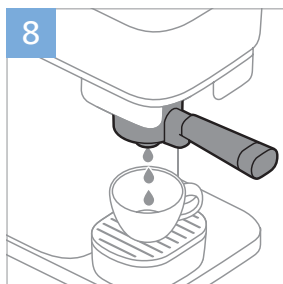

First time use / Première utilisation / Primer uso