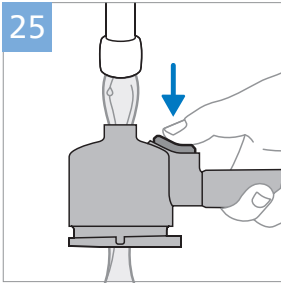

LUNGO

4 oz

EXTRA STRONG
ULTRA FORT
EXTRA FUERTE

	
	
BAR302/20 	
	
	
	

MEMO

Program volume / Volume du programme / Volumen del programa

DECALC / DÉTART / DESCALC (30 min)

Prepare milk / Préparation du lait / Preparar la leche (BAR303, BAR311)