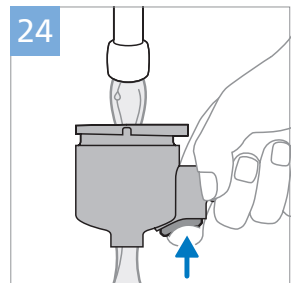

LUNGO

4 oz

EXTRA STRONG
ULTRA FORT
EXTRA FUERTE

	
	
BAR302/20 	
	
	
	

MEMO

Program volume / Volume du programme / Volumen del programa

DECALC / DÉTART / DESCALC (30 min)

Prepare milk / Préparation du lait / Preparar la leche (BAR303, BAR311)