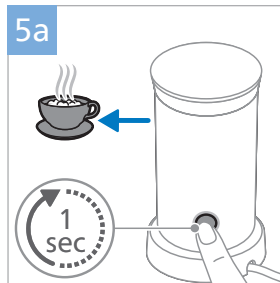

LUNGO

4 oz

EXTRA STRONG
ULTRA FORT
EXTRA FUERTE

	
	
BAR302/20 	
	
	
	

MEMO

Program volume / Volume du programme / Volumen del programa

DECALC / DÉTART / DESCALC (30 min)

Prepare milk / Préparation du lait / Preparar la leche (BAR303, BAR311)