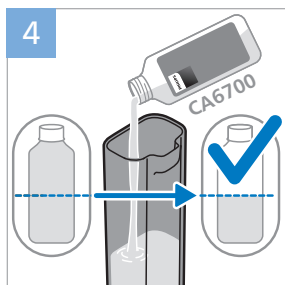

LUNGO

4 oz

EXTRA STRONG
ULTRA FORT
EXTRA FUERTE

	
	
BAR302/20 	
	
	
	

MEMO

Program volume / Volume du programme / Volumen del programa

DECALC / DÉTART / DESCALC (30 min)

Prepare milk / Préparation du lait / Preparar la leche (BAR303, BAR311)