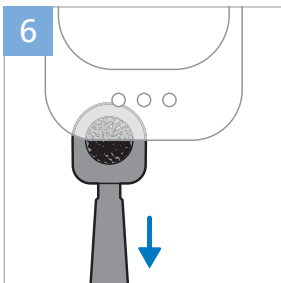

baristina

PHILIPS

BAR300, BAR301
BAR302, BAR303
BAR311

www.baristina.com/support

First time use / Première utilisation / Primer uso

ESPRESSO / LUNGO

ESPRESSO

1.35 oz

LUNGO

4 oz

EXTRA STRONG
ULTRA FORT
EXTRA FUERTE

	
	
BAR302/20 	
	
	
	

MEMO

Program volume / Volume du programme / Volumen del programa

DECALC / DÉTART / DESCALC (30 min)

Prepare milk / Préparation du lait / Preparar la leche (BAR303, BAR311)