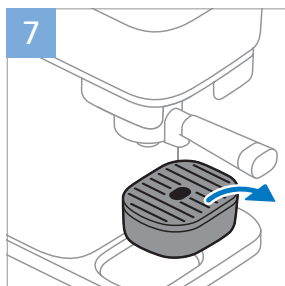

LUNGO

4 oz

EXTRA STRONG
ULTRA FORT
EXTRA FUERTE

	
	
BAR302/20 	
	
	
	

MEMO

Program volume / Volume du programme / Volumen del programa

DECALC / DÉTART / DESCALC (30 min)

Prepare milk / Préparation du lait / Preparar la leche (BAR303, BAR311)