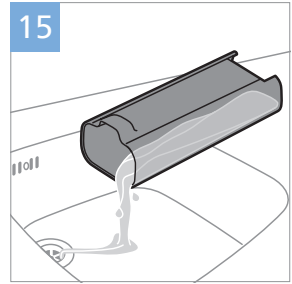

LUNGO

4 oz

EXTRA STRONG
ULTRA FORT
EXTRA FUERTE

	
	
BAR302/20 	
	
	
	

MEMO

Program volume / Volume du programme / Volumen del programa

DECALC / DÉTART / DESCALC (30 min)

Prepare milk / Préparation du lait / Preparar la leche (BAR303, BAR311)