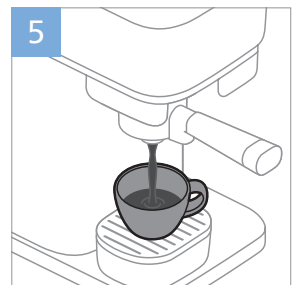

ESPRESSO / LUNGO