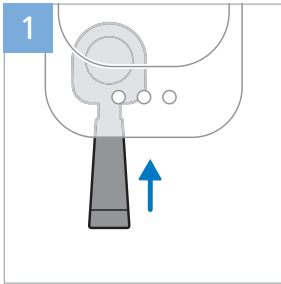

LUNGO

4 oz

EXTRA STRONG
ULTRA FORT
EXTRA FUERTE

	
	
BAR302/20 	
	
	
	

MEMO

Program volume / Volume du programme / Volumen del programa

DECALC / DÉTART / DESCALC (30 min)

Prepare milk / Préparation du lait / Preparar la leche (BAR303, BAR311)