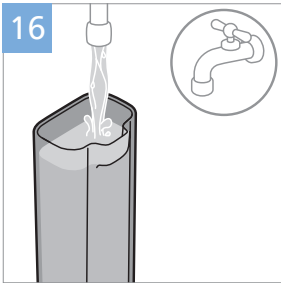

LUNGO

4 oz

EXTRA STRONG
ULTRA FORT
EXTRA FUERTE

	
	
BAR302/20 	
	
	
	

MEMO

Program volume / Volume du programme / Volumen del programa

DECALC / DÉTART / DESCALC (30 min)

Prepare milk / Préparation du lait / Preparar la leche (BAR303, BAR311)