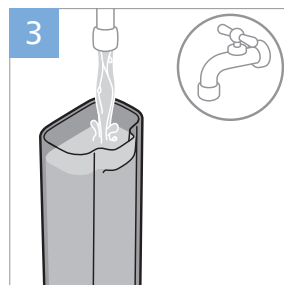

First time use / Première utilisation / Primer uso