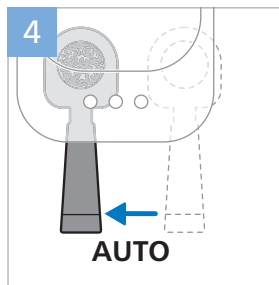

ESPRESSO / LUNGO