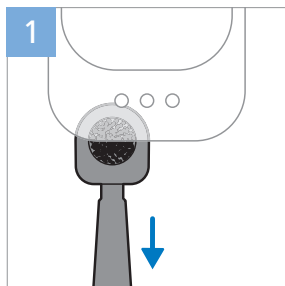

LUNGO

4 oz

EXTRA STRONG
ULTRA FORT
EXTRA FUERTE

	
	
BAR302/20 	
	
	
	

MEMO

Program volume / Volume du programme / Volumen del programa

DECALC / DÉTART / DESCALC (30 min)

Prepare milk / Préparation du lait / Preparar la leche (BAR303, BAR311)