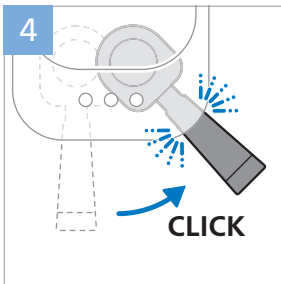

LUNGO

4 oz

EXTRA STRONG
ULTRA FORT
EXTRA FUERTE

	
	
BAR302/20 	
	
	
	

MEMO

Program volume / Volume du programme / Volumen del programa

DECALC / DÉTART / DESCALC (30 min)

Prepare milk / Préparation du lait / Preparar la leche (BAR303, BAR311)