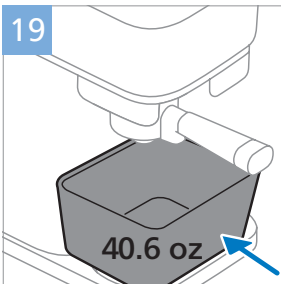

LUNGO

4 oz

EXTRA STRONG
ULTRA FORT
EXTRA FUERTE

	
	
BAR302/20 	
	
	
	

MEMO

Program volume / Volume du programme / Volumen del programa

DECALC / DÉTART / DESCALC (30 min)

Prepare milk / Préparation du lait / Preparar la leche (BAR303, BAR311)