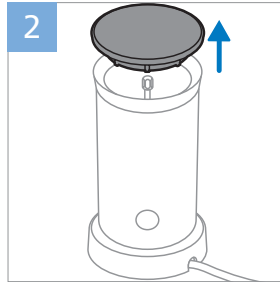

LUNGO

4 oz

EXTRA STRONG
ULTRA FORT
EXTRA FUERTE

	
	
BAR302/20 	
	
	
	

MEMO

Program volume / Volume du programme / Volumen del programa

DECALC / DÉTART / DESCALC (30 min)

Prepare milk / Préparation du lait / Preparar la leche (BAR303, BAR311)