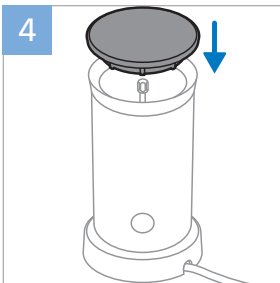

LUNGO

4 oz

EXTRA STRONG
ULTRA FORT
EXTRA FUERTE

	
	
BAR302/20 	
	
	
	

MEMO

Program volume / Volume du programme / Volumen del programa

DECALC / DÉTART / DESCALC (30 min)

Prepare milk / Préparation du lait / Preparar la leche (BAR303, BAR311)