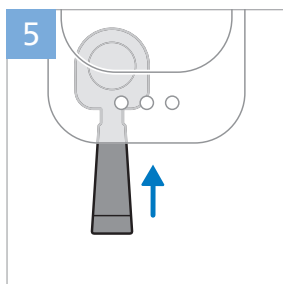

First time use / Première utilisation / Primer uso