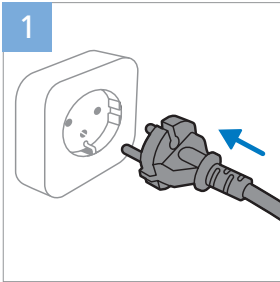

LUNGO

4 oz

EXTRA STRONG
ULTRA FORT
EXTRA FUERTE

	
	
BAR302/20 	
	
	
	

MEMO

Program volume / Volume du programme / Volumen del programa

DECALC / DÉTART / DESCALC (30 min)

Prepare milk / Préparation du lait / Preparar la leche (BAR303, BAR311)