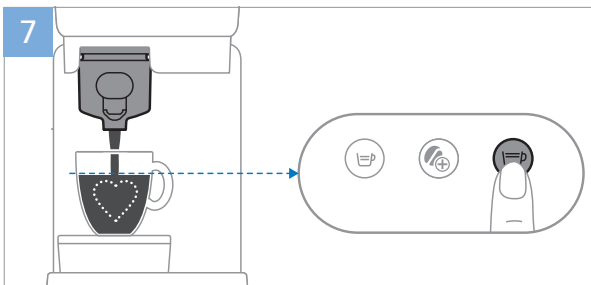

LUNGO

4 oz

EXTRA STRONG
ULTRA FORT
EXTRA FUERTE

	
	
BAR302/20 	
	
	
	

MEMO

Program volume / Volume du programme / Volumen del programa

DECALC / DÉTART / DESCALC (30 min)

Prepare milk / Préparation du lait / Preparar la leche (BAR303, BAR311)