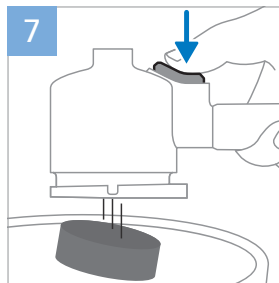

ESPRESSO / LUNGO