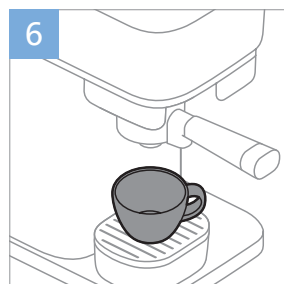

First time use / Première utilisation / Primer uso