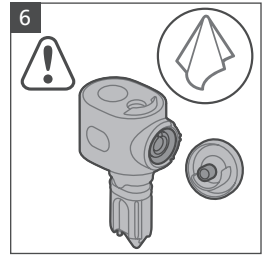

ESPRESSO

CALC

1.35 oz

LUNGO

CALC

4 oz

EXTRA STRONG

CALC