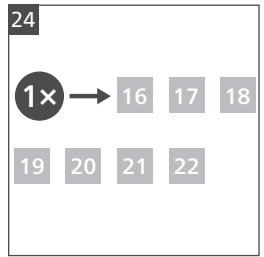

ESPRESSO

CALC

1.35 oz

LUNGO

CALC

4 oz

EXTRA STRONG

CALC