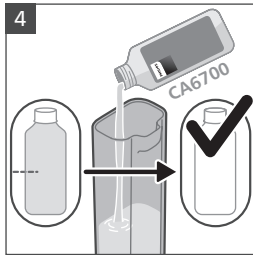

ESPRESSO

CALC

1.35 oz

LUNGO

CALC

4 oz

EXTRA STRONG

CALC